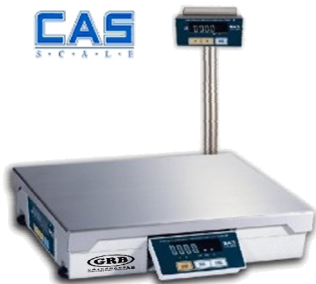

Kontrollenhet SCU-100

Scanner Sirius S-7030

Bänkvåg med pelare

Scanner BS-970

Thermo rullar 44X50

SAM4S

ER 430M

SAM4S ER-430M är en blixtnabb kassa för dig som har höga krav på snabbhet samt vill ha en direktskrivande journalremsa. Den extremt snabba thermoskrivaren skriver med en hastighet av 20 linjer per sekund. Uppdragbar samt vridbar kunddisplay samt två kommunikationsportar är standard. Med sitt platta tangentbord är detta det perfekta kassaregister som man behöver hålla rent. Upp till 60 artiklar kan programmeras som direktval. Dagsrapporterna redovisar försäljning av varje varugrupp samt vilket betalsätt som använts samt automatisk momsuträkning. Kassan levereras med önskade varugrupper och kvittotexter programmerade. Möjlighet att sätta grafisk kvittologo på kundkvitto finns.

Egenskaper:

2 raders LCD-display med 16 tecken samt
Uppdragbar, vridbar kunddisplay
44 mm tystgående, blixtnabb 2-stations
thermoprinter, 20 rader/sek
Tangentbord med 90 knappar
Låsbar kassalåda med sedelinstick
Stor kassalåda, helt i metall
Upp till 9 000 artiklar
In-/Utbetalt funktion
99 kassörer
Ett 30 -tal olika rapporter kan tas ur kassan
Upp till 15 000 raders elektronisk journal
Flertal tillbehör kan anslutas
6 rader med 32 tecken per rad för övre och nedre
kvittologo

Anslutbara tillbehör: Pc. Streckkodsläsare.

80 mm extern skrivare. Kontrollenhet. CAS-Våg.

Produktspecifikation:

Skrivare: Thermo
Display: 2 raders LCD med klartext
Kund: VDF (16 siffror)
Tangentbord: 90 tangenter
Kommunikation: 2 portar
Minne: PGM ROM 8Mb EPROM
Minne: DATA RAM 8Mb SRAM
Minnesbackup: 60 Dagar
Kassalåda: 4 Sedelfack 8 myntfack
Strömförsörjning: 230V/50Hz
Storlek: 400 X 450 X 266 mm (Inkl. Låda)
Vikt: 13 kg
Kassarullar: 44 mm thermorulle
Grafisk logo på kvitto: JA
RCT (Datum/Tid): JA